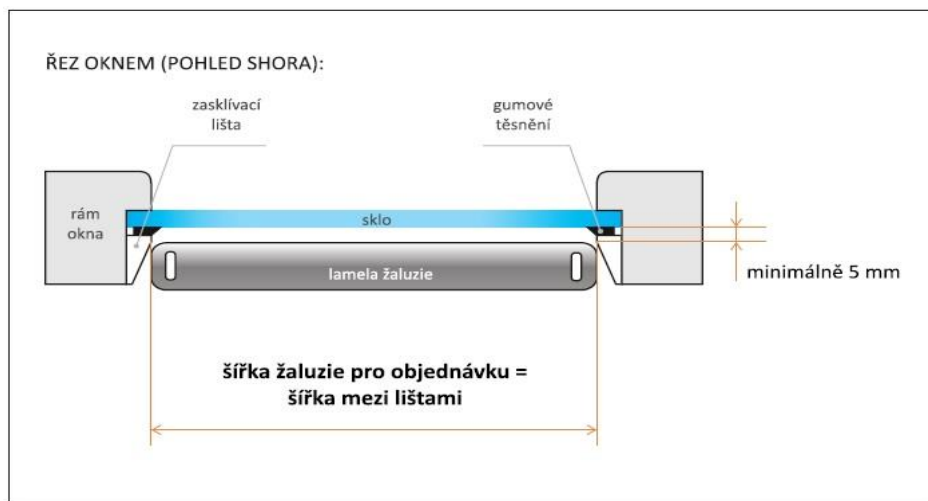

žaluzie-UL

HORIZONTÁLNÍ ŽALUZIE

Jak zjistit rozměry pro poptávku

Zaměření horizontálních žaluzie pro plastová okna a eurookna je velmi snadné.

Rozměry do poptávky zadáváme v cm.

Šířka žaluzie pro poptávku ceny:

Šířku měříme mezi zasklívacími lištami, těsně u skla.

Začátek metru přitiskneme až na doraz k zasklívací liště. Gumového těsnění si nevšímáme.

Výška žaluzie pro poptávku ceny:

Měříme stejně jako šířku.

Rozměr výšky, který naměříme je rozměr výšky žaluzie pro poptávku ceny.