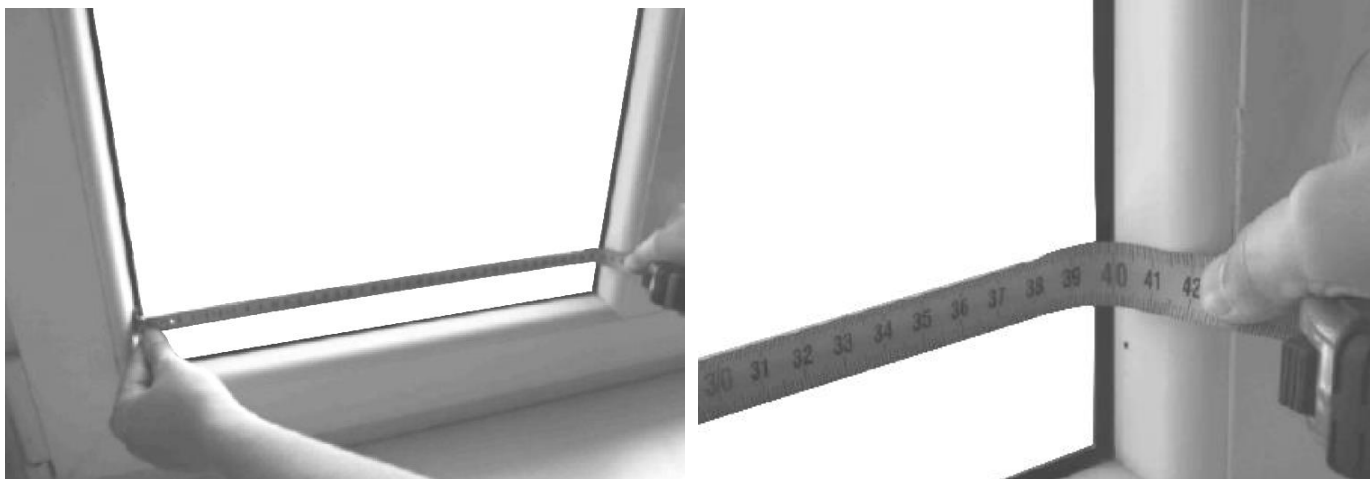

žaluzie-UL

HORIZONTÁLNÍ ŽALUZIE

Jak zjistit rozměry pro poptávku

Zaměření horizontálních žaluzie pro plastová okna a eurookna je velmi snadné.

Rozměry do poptávky zadáváme v cm.

Šířka žaluzie pro poptávku ceny:

Šířku měříme mezi zasklívacími lištami, těsně u skla.

Začátek metru přitiskneme až na doraz k zasklívací liště. Gumového těsnění si nevšímáme.

Výška žaluzie pro poptávku ceny:

Měříme stejně jako šířku.

Rozměr výšky, který naměříme je rozměr výšky žaluzie pro poptávku ceny.